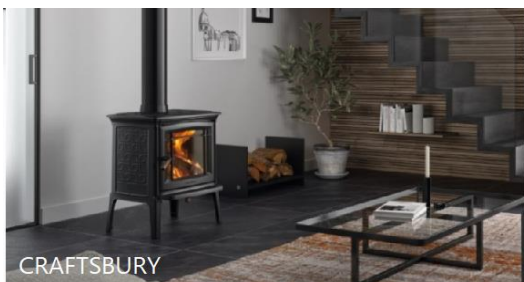

Krbové kachle - kolekcia E SERIES

	Liatinové kachle E-20 S externý prívod vzduchu nedostupný, výplň ohniska zo žiaruvzdornej tehly, výkon 5,7 kW, hmotnosť 105 kg	2008670	1 560,00
	Liatinové kachle E-30 S externý prívod vzduchu v štandardnej výbave, ohnisko z bielej liatiny, výkon 7,0 kW, hmotnosť 110 kg, horenie v nočnom režime viac ako 6 hodín	2003052	1 940,00
	Liatinové kachle E-30 M externý prívod vzduchu v štandardnej výbave, ohnisko z bielej liatiny, výkon 9,5 kW, hmotnosť 150 kg, horenie v nočnom režime viac ako 8 hodín	2003063	2 220,00
	Liatinové kachle E-30 L externý prívod vzduchu v štandardnej výbave, ohnisko z bielej liatiny, výkon 11,0 kW, hmotnosť 190 kg, horenie v nočnom režime viac ako 8 hodín	2003072	2 540,00
	Liatinové kachle E-40 externý prívod vzduchu v štandardnej výbave, ohnisko z bielej liatiny, výkon 9,0 kW, hmotnosť 150 kg, horenie v nočnom režime viac ako 8 hodín	2004062	2 500,00
	Liatinové kachle GREEN MOUNTAIN 20 voliteľný externý prívod vzduchu, výplň ohniska z vermikulitu, výkon 5,4 kW, hmotnosť 100 kg	2086100	1 780,00
	Externý prívod vzduchu pre GREEN MOUNTAIN 20	9921074	72,00